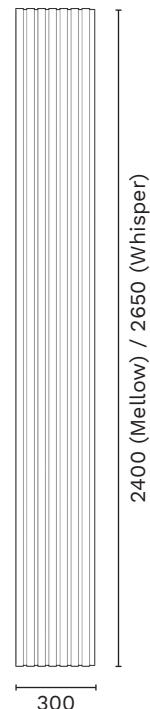

Harjatud mänd, must HDF

 EHL PROFILES

Seinapaneelid

Whisper akustilised paneelid
Mellow dekoratiivpaneelid

Vahatatud mänd, hall HDF

Vahatatud mänd, must HDF

Õlitatud tamm, hall vilt

EHL PROFILES

Paigalda liimi või kruvidega.
Enne viimase paneeli paigaldamist murra üleliigne tausta osa mööda murdesoont (ainult Mellow) või lõika vilt sobivale laiuzele (Whisper).

	Mellow	Whisper
Laius, mm	300	
Kõrgus, mm	2400	2650
Paksus, mm	13	19
Kaal, kg	4,2	5,3
Pakis, tk / m ²	2 / 1,44	2 / 1,49

Whisper

Vildist taustaga dekoratiivpaneelid vähendavad ruumis kaja ja parandavad akustikat.

Õlitatud tamm, hall vilt

Art. 141072610

Õlitatud tamm, must vilt

Art. 141172609

Pähkli dekoor, must vilt

Art. 141182611

Harjatud mänd, must HDF

Art. 149122401

Pähkel, must vilt